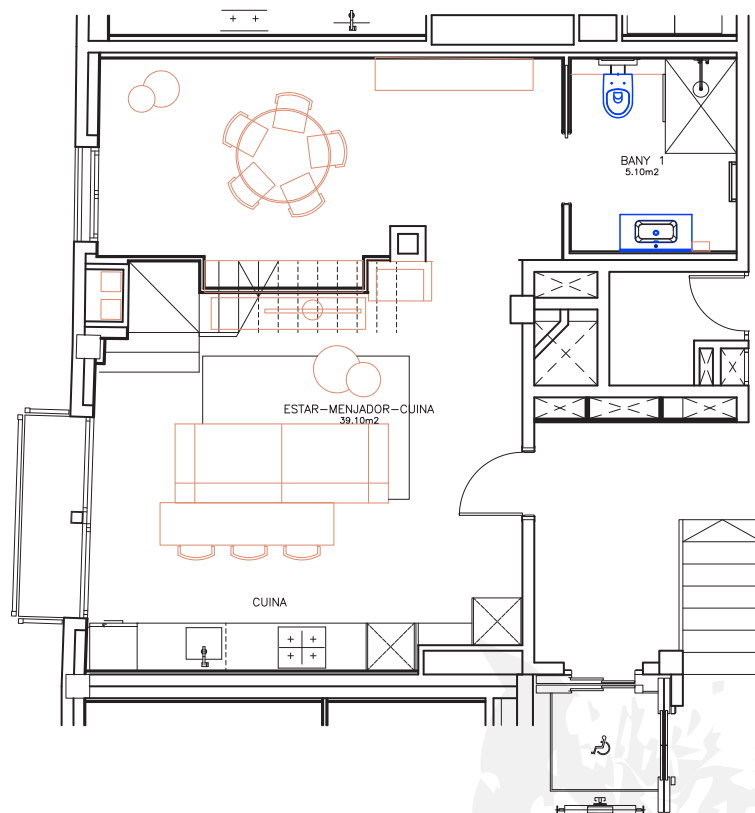

Cal Vicens Mercader

Plaza Santa Maria, 3
17520 · Puigcerdà

PLANOS
VIVIENDA H15